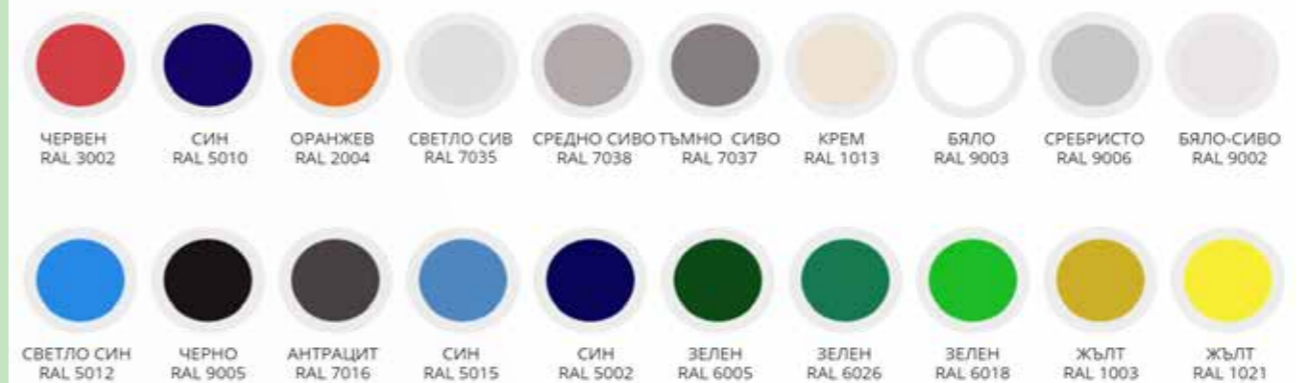

Стандартни цветове на рвс платното