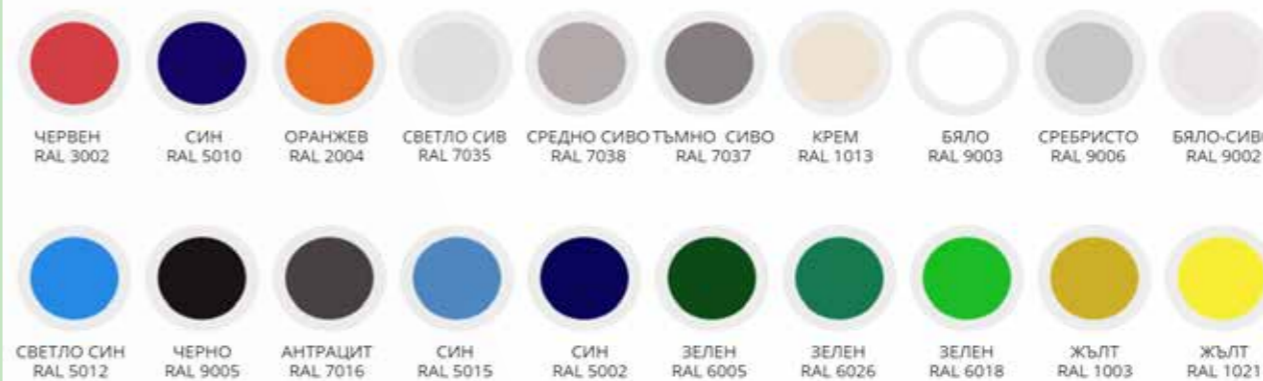

Стандартни цветове на рвс платното