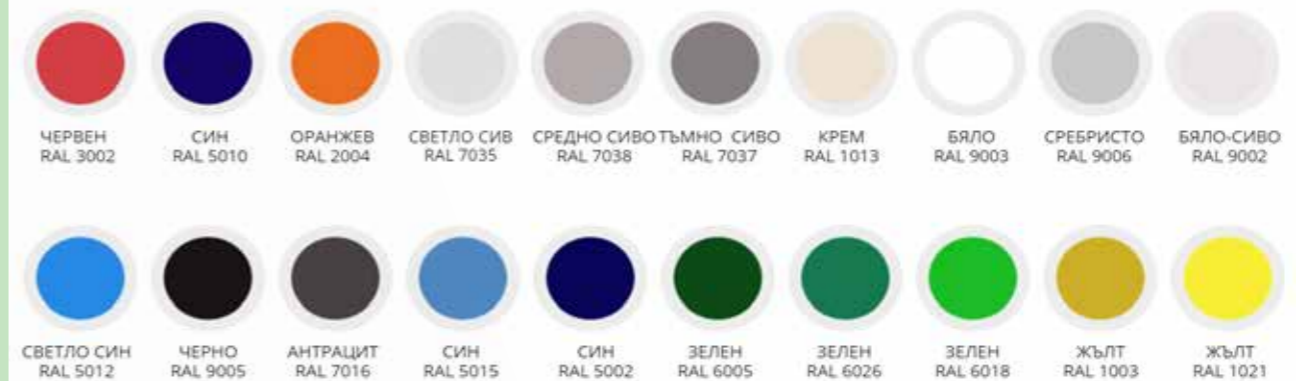

Стандартни цветове на рвс платното

VERTIGO

БЪРЗА НАГЪВАЩА СЕ ВРАТА

✓ Проектирана, за да бъде надежден продукт при големи отвори и интензивно използване

✓ Скорост на отваряне и затваряне 0,8м/сек

✓ Гъвкава завеса със стандартни прозорци и подсилващи хоризонтални профили